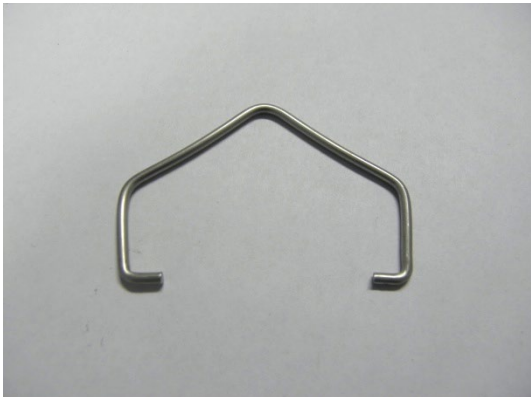

GT104227 Aufhängebügel