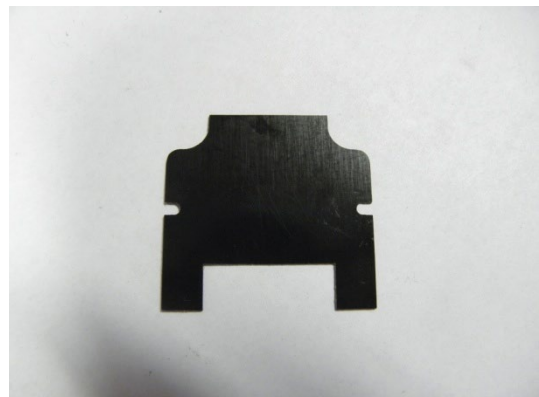

Ersatzteilliste: GT104 Favorita II

GT104337 Klebeschild

GT104213 Zugentlastung

GT104415 Schwalbenschwanz

GT104316 Hebel

GT104217 Druckfeder

GT104218 Isolierplatte

Ersatzteilliste: GT104 Favorita II