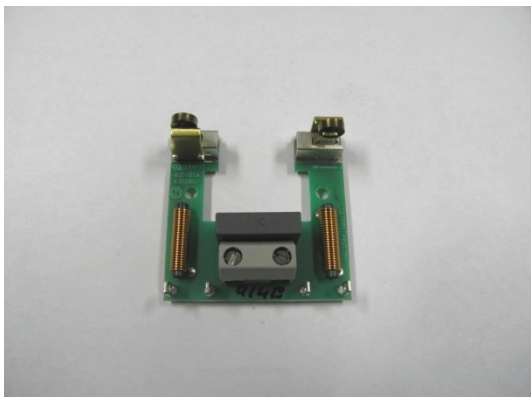

Ersatzteilliste: GT104 Favorita II

GT104337 Klebeschild

GT104213 Zugentlastung

GT104415 Schwalbenschwanz

GT104316 Hebel

GT104217 Druckfeder

GT104218 Isolierplatte

Ersatzteilliste: GT104 Favorita II

GT300224 Ölfalz

GT104225 Filzscheibe

GT104227 Aufhängebügel

GT104244 Gleitstein getempert

GT104249 Dichthaube für
Schalter

GT104614 Kohle

Ersatzteilliste: GT104 Favorita II

GT104319 Kugellagerbuchse

GT104320 Kugellagerbuchse

GT105326 Knickschutztülle

GT104801 Gehäuse unten

GT104802 Gehäuse oben

GT104803 Luftfilter

Ersatzteilliste: GT104 Favorita II

GT104808 Schwinghebel

GT104840 Schneckenrad

GT105819 Koffer und
TA013315 Aufkleber

TA013520 Kabel 5 m

GT104850 Leiterplatte

GT104865 Anker verpackt

Ersatzteilliste: GT104 Favorita II

TA004631 Kugellager

TA003544 Kugellager

TA004691 Wippenschalter