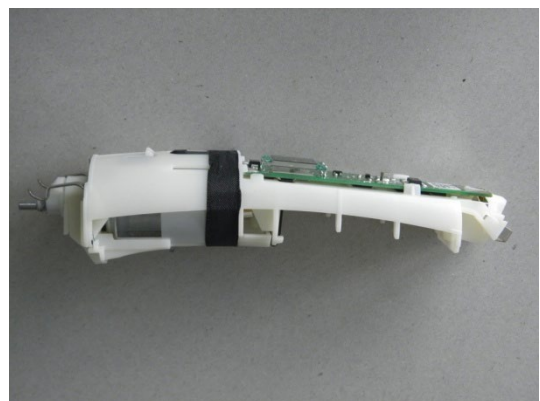

Ersatzteilliste: GT410 Vega mit Lithium-Ionenakku

GT606 Scherkopf

GT410105 Lithium-Ionenakku
(GT405104 NiMH-Akku alte Version)

GT405250 Aufsteckkammset

GT410890 Netzgerät
EU/AU/UK/USA/JP

GT410803 Gehäuse

GT410875 Innenträger
inkl. Motor und Platine

Ersatzteilliste: GT410 Vega mit Lithium-Ionenakku

GT410880 Ladeständer

GT410805 Reinigungsbürste

GT410810 Ölflasche

GT405816 Tastknopf