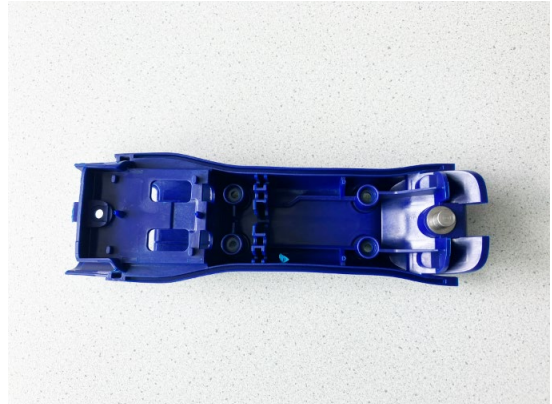

Ersatzteilliste: GT444/GT446 Durati Horse

XT431 Akku verpackt

GT200245 Schalterrastierung

GT200248 Schiebeschalter

GT200249 Schalterkontakt

GT640819 Koffer
TA016201 Kofferaufkleber

XT430415 Messerscharnier
komplett (inkl. 2 Schrauben)

Ersatzteilliste: GT444/GT446 Durati Horse

GT440802-NB Gehäuse oben

GT440801-NB Gehäuse unten

2 x TA016040 Anlaufscheibe 0,3 mm

GT800215 PT-Schraube

TA012140 PT-Torx Schraube
3x8

TA003820 Sicherungsscheibe

Ersatzteilliste: GT444/GT446 Durati Horse