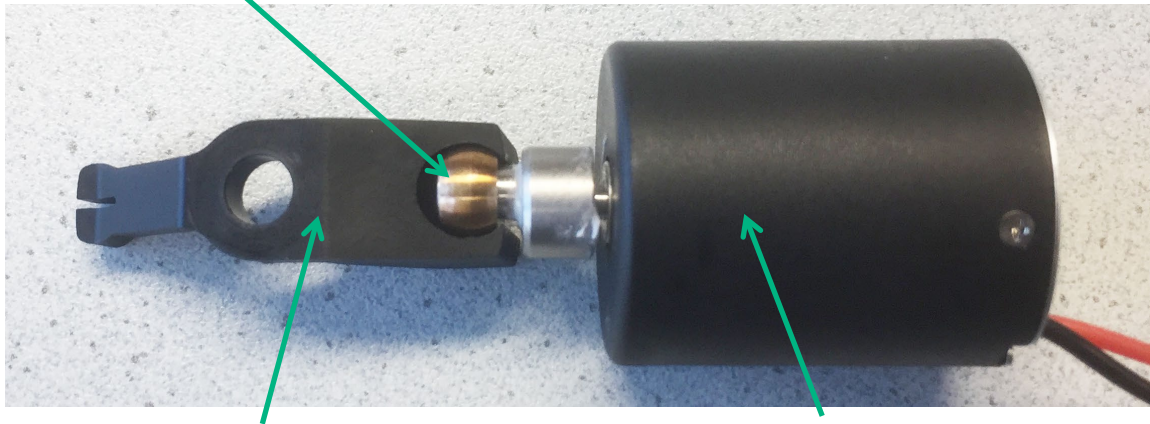

Ersatzteilliste: GT444/GT446 Durati Horse

GT300305 Kalotte

XT430308 Schwinghebel

XT430891 Motor verpackt