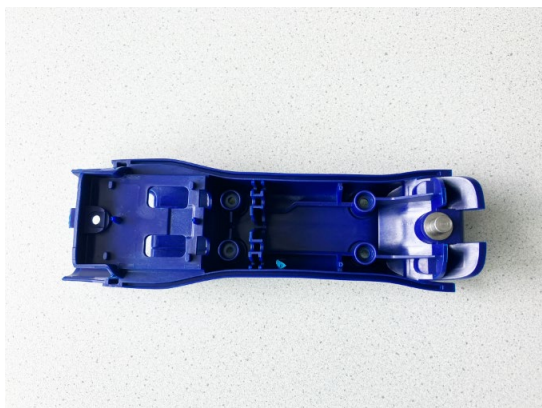

liste des pièces détachées: GT454/GT456 DuratiVet

XT431 Batterie de rechange

GT200245 Levier avec encoche pour interrupteur

GT200248 Interrupteur poussoir

GT200249 Pattes de contact interrupteur

TA016224 Emballage complet

XT430415 Support Snap-On complet avec v2 vis

liste des pièces détachées: GT454/GT456 DuratiVet

GT450802-NB Coque supérieure

GT440801-NB Coque inférieure

2 x TA016040 Rondelle 0.3 mm

GT800215 Vis 3 x 12

TA012140 Vis Torx 3 x 8

TA003820 Bague de retenue
pour levier oscillant

liste des pièces détachées: GT454/GT456 DuratiVet
GT300305 Calotte

XT430308 Levier oscillant

XT430891 Moteur complet

GT200850 Carte électronique

XT433 Station de charg avec adaptateur EU/UK/US/AUS