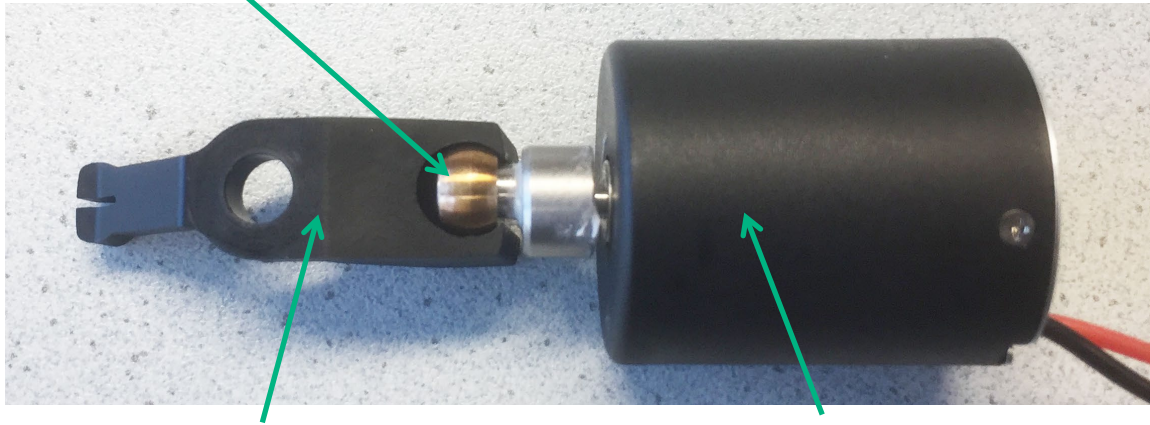

liste des pièces détachées: GT454/GT456 DuratiVet
GT300305 Calotte

XT430308 Levier oscillant

XT430891 Moteur complet