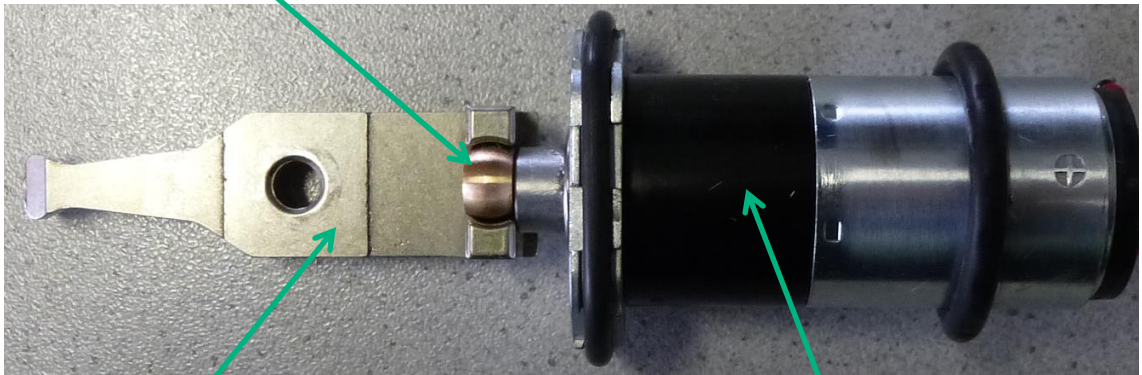

Liste des pièces détachées : GT216 Libra

GT210802
COQUE AESCULAP SUPERIEURE

GT210820
COQUE AESCULAP INFERIEURE
AVEC VIS

TA012134
RONDELLE DIN 988,
5X10X0,2MM

GT200809
CALE EN MOUSSE

GT200874
CLIP DE MAINTIEN DIN 6799

Liste des pièces détachées : GT216 Libra

GT300305 CALOTTE

GT200315
LEVIER POUR CALOTTE

GT200890
MOTEUR EMBALLÉ

GT200850
CIRCUIT IMPRIMÉ COMPLET

TA013521
JOINT TORIQUE AESCULAP 23X3,6
NBR70

TA013522
JOINT TORIQUE AESCULAP
30X2,65