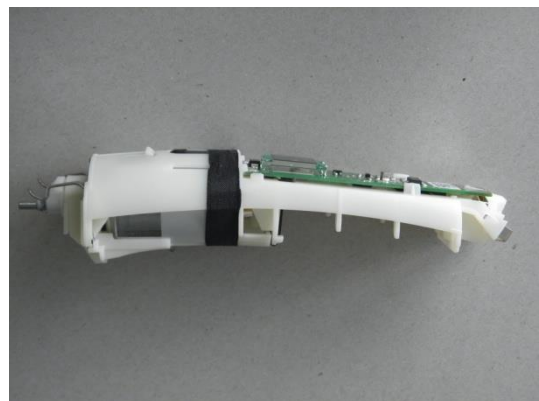

Liste des pièces détachées : GT410 / GT410G Vega avec batterie Lithium Ionic

GT606
TETE DE COUPE GT405 ET GT410

GT410105
BATTERIE LITHIUM-ION 90200900

GT405250
SET DE SABOTS AESCULAP
90 200 614

GT410890
STATION DE CHARGE +
ADAPTATEURS EU/AU/UK/USA/JP

GT410803
COQUE POUR GT 410

GT410875
SUPPORT INTERNE COMPLET
AESCULAP 90200615

Liste des pièces détachées : GT410 / GT410G Vega avec batterie Lithium Ionic

GT410880
SUPPORT DE RECHARGEMENT
AESCULAP 90200816

GT410805
BROSSE DE NETTOYAGE

GT410810
HUILE AESCULAP 1520994

GT405816
INTERRUPTEUR POUSSOIR
AESCULAP 90 200 749

GT420850
ADAPTEUR UK

Version 2021/03/08