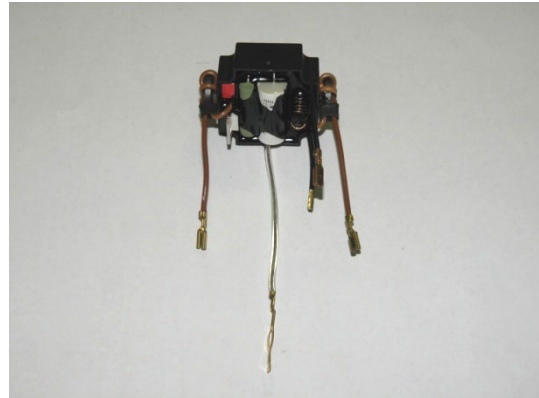

GT474819 Malette de rangement

GT474830 CIRCUIT IMPRIMÉ COMPLET 230V
GT474832 CIRCUIT IMPRIMÉ COMPLET 100/120V