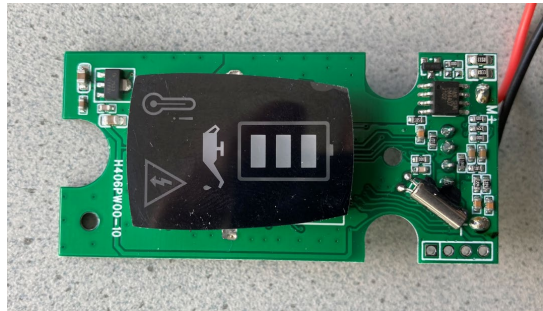

Ersatzteilliste: GT234-NB/SR – GT236-NB/SR FAVORITA CLI

XT431 Akku verpackt

GT230308 Schwinghebel

GT640259 Folientaster

TA016208 Bedienungsanleitung

TA016217 Umkarton Cli blau ohne Inlay

TA016207 Umkarton Cli rot ohne Inlay

Ersatzteilliste: GT234-NB/SR – GT236-NB/SR FAVORITA CLi

GT230890 Motor komplett verpackt

GT230850 Leiterplatte

GT230803-NB Designelement blau

GT230803-SR Designelement rot

GT230802 Gehäuseschale oben

GT230801 Gehäuseschale unten