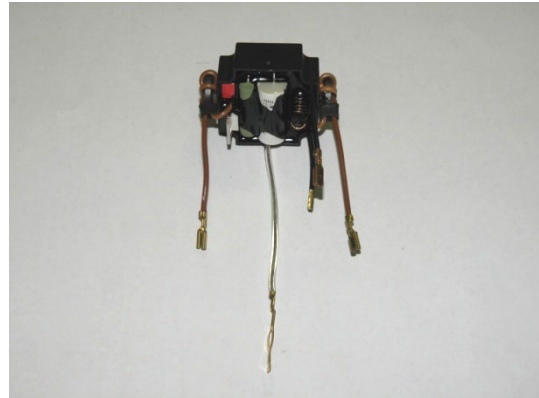

GT474242 Schieber

GT474243 Motorkappe

GT474205 Strömungsblende

GT474206 Schiebeknopf

GT474210 Mutter

Ersatzteilliste: GT694 Econom II für die Schafschur

GT474211 Leitung Schalter
Sicherungsautomat

GT474227 Lagerbuchse
Kunststoff

GT474841 Motorgehäuse

GT474842 Lagerschale

GT474844 Filter

GT474819 Kunststoffkoffer

Ersatzteilliste: GT694 Econom II für die Schafschur

GT474820 Magnetgestell
komplett

GT474830 Leiterplatte
komplett

GT474860 Anker verpackt
230V

GT494306 Lagerbuchse Metall

GT694870 Typschild

GT586139 Drucklagerhülse

Ersatzteilliste: GT694 Econom II für die Schafschur

GT586239 Federring

GT620021 Mutter 6 KT M4

GT620023 Federscheibe

GT620203 Schwinghebelbolzen

GT620208 Mutter gerändelt

GT620306 Schwingnuss

Ersatzteilliste: GT694 Econom II für die Schafschur

GT630015 Klemmschraube

GT630204 Haltefeder

TA003544 Kugellager

TA003816 Gewindestift M5x15

TA003817 Mutter 6 KT M5