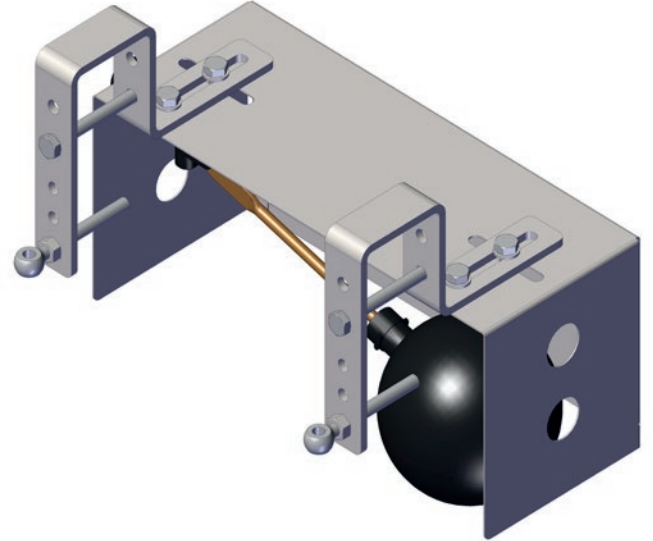

(DE) Einhänge-Schwimmerventil
(FR) Valve flotteur mobile
(EN) Immersion Float Valve
(IT) Valvola a galleggiante da agganciare
(NL) Hangend vlotterventiel
(PL) Zawieszany zawór pływakowy
(DA) Svømmeventil til ophængning
(ES) Válvula flotador para colgar
(SV) Upphångningsflottörventil
(CS) Závěsný plovákový ventil
223450

Pos. 1
1x 223450-0

Pos. 2
1x 223441-0

Pos. 3
1x 223442

Pos. A1
2x

Pos. A2
M8x20
4x

Pos. A3
M8x80
2x

Pos. A4
M8x80
2x

Pos. A5
M8
8x

Pos. A6
A8.4
8x

SW 13mm

1

1	1x
A1	2x
A2	4x
A5	4x
A6	4x

2

2	1x
3	1x

3

4