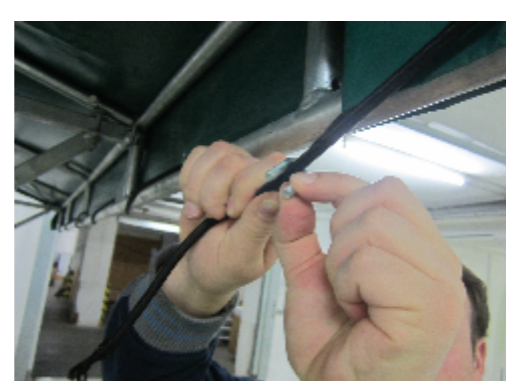

10.1

10.2

10.3

10.4

10.5

10.6

10.7

10.8

10.9

Sichern Sie den Zaun, auf den das Vordach montiert ist, gegen Wind und Sturm!

Save the fence on which the Projecting Roof is mounted against wind and storm!

KERBL

Montageanleitung
Assembly Instructions

14466 Vordach für CalfHouse Premium 4/5
14466 Projecting Roof CalfHouse Premium 4/5

1.

2.