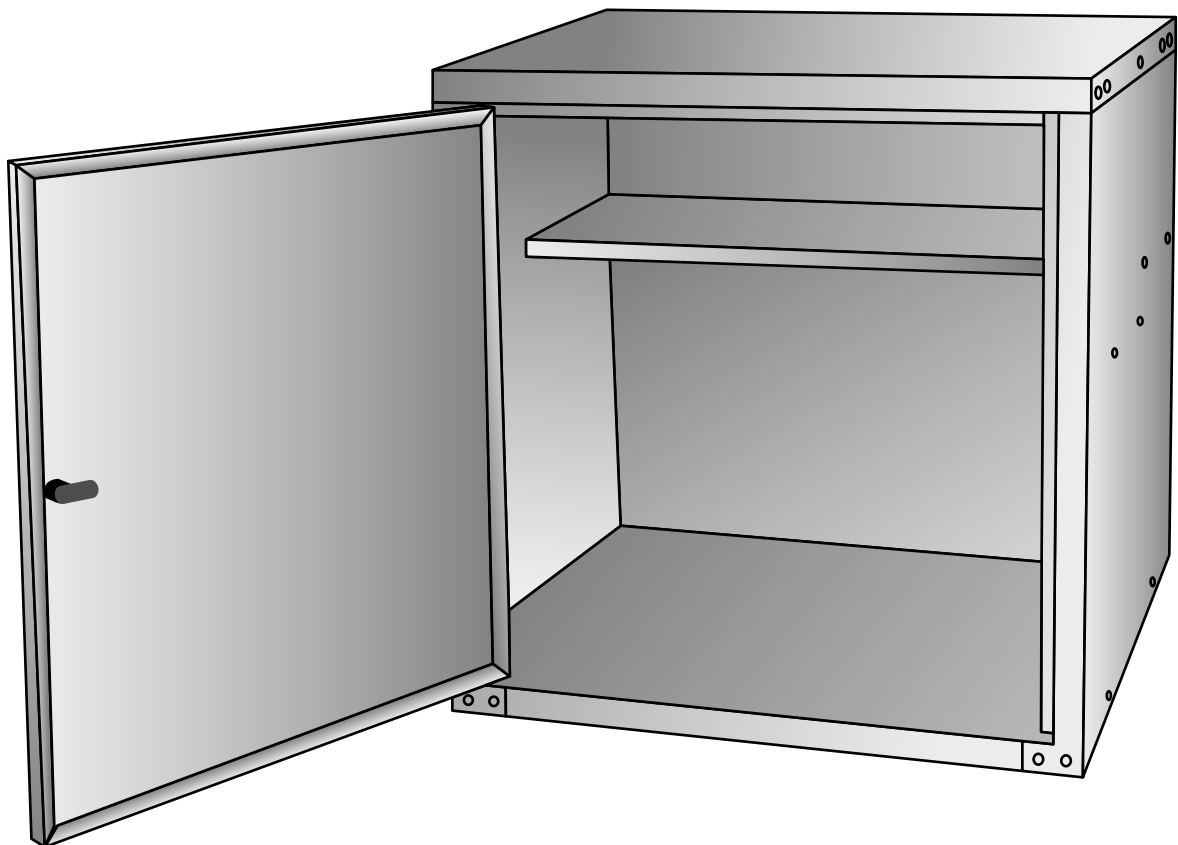

Sattelschrank

Sellerie

Saddle cabinet

Armadio per selle

#32729

<p>26 x</p>  <p>M6</p> <p>1</p>	<p>26 x</p>  <p>M6x10</p> <p>2</p>	<p>26 x</p>  <p>3</p>	
<p>2 x</p>  <p>5</p>	<p>1 x</p>  <p>6</p>	<p>1 x</p>  <p>7</p>	<p>1 x</p>  <p>8</p>
<p>1 x</p>  <p>9</p>	<p>1 x</p>  <p>10</p>	<p>1 x</p>  <p>11</p>	<p>1 x</p>  <p>12</p>
<p>1 x</p>  <p>13</p>	<p>1 x</p>  <p>14</p>		